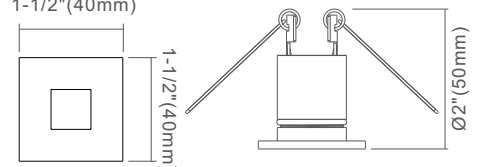

## Dimensions

Ø1-3/4"(42mm)

AD-703W3KWH-0.5W-12V

Ø1-3/4"(42mm)

AD-703C3KWH-0.5W-12V

1-1/2"(40mm)

AD-703D3KWH-0.5W-12V