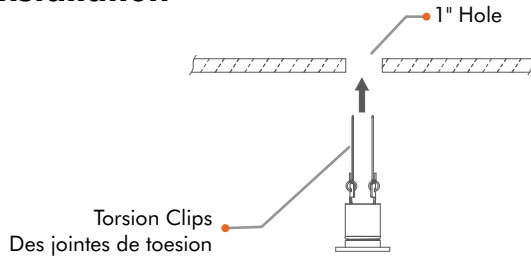

Installation

Picture	Model	Description
	1" LED Desk Light Wall Washer- Warm White HB-703W3KWH-0.5W-12V	0.5W 3000K 27Lm Wall Washer White Finish
	1" LED Desk Light Wall Washer- Neutral White HB-703W4KWH-0.5W-12V	0.5W 4000K 27Lm Wall Washer White Finish
	1" LED Desk Light Round- Warm White HB-703C3KWH-0.5W-12V	0.5W 3000K 27Lm Round White Finish
	1" LED Desk Light Round- Neutral White HB-703C4KWH-0.5W-12V	0.5W 4000K 27Lm Round White Finish
	1" LED Desk Light Square- Warm White AD-703D3KWH-0.5W-12V	0.5W 3000K 27Lm Square White Finish
	1" LED Desk Light Square- Neutral White HB-703D4KWH-0.5W-12V	0.5W 4000K 27Lm Square White Finish